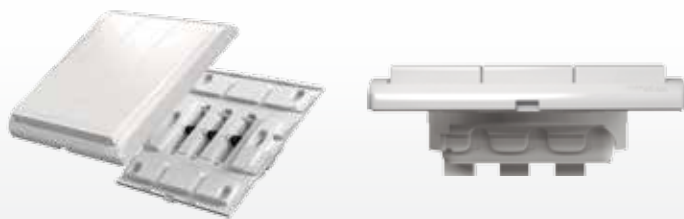

Life Is On

Schneider
Electric
施耐德電氣

Pieno 丰尚

極緻纖薄 大方俐落

極緻纖薄 大方俐落

Pieno 丰尚系列是牆飾美學又一得意之作 — 面板以硬朗的直線為主調，輔以小角度弧線作修飾，「超寬闊」按板設計，大方俐落的外觀，剛中帶柔的氣質，點綴家居之餘，也帶來一抹清新簡約設計風尚。

- 1 超寬闊 PerfectFace® 面板設計
- 2 Slim Rocker 技術打造纖薄掣面
- 3 LED 指示燈，日間並不顯眼，晚間發出柔和光線
- 4 Sure Click 技術有效吸收震盪

四色可選：白、薰衣草銀、沉醉金、寫意黑

獨有「SS」機械裝置技術

配備 SlimRocker 按板結構，開關掣擺幅只有 3°，是傳統按板結構的一半，即使按板特大，也能保持整體瀟灑纖薄。SureClick 獨特的促動器設計，有效吸取開關時的餘震，令產品更可靠，更耐用。

比傳統技術薄50%

專利 PerfectFace® 設計

具備專利設計，面板與邊框渾然一體，中間的空位達致最低。面板安裝後仍能保持按板平整美觀，突破了傳統開關按板之間距離不均、不整齊和按板與邊框的罅隙較大的問題。

即使為牆面掃上油漆時不小心沾污了開關掣內部，安裝了 PerfectFace® 面板後也能巧妙地遮蓋，不但展現安裝後完美牆壁的外觀，更令安裝更簡易省時。

PerfectFace® 面板完全遮蓋掣內部

美感 x 實用

白色熒光指示與白色按板打造素雅簡約的效果。環境光亮時，白色熒光指示燈和諧地融入白色的面板；環境較暗時，則會自動發揮柔光功能，清晰指示開關掣的位置，同時兼顧美感與實用生活的需要。

底座設計 容易安裝

圓形底座設計，符合一般通用電鑽圓形鑽頭的尺寸，在傢具或假牆身安裝開關時也無需額外工序，更方便快捷。

品質至上

產品由聚碳酸酯材料製成，對抗腐蝕、阻燃及抗衡撞擊效果更佳、更耐用。

符合IEC、BS、SS、MG、GB及IS標準，獲得CCC認證及符合RoHS環保標準。

型號	產品描述
開關掣	
 E8231L1F	16AX 單位單控開關掣連螢光指示
 E8232L1F	16AX 兩位單控開關掣連螢光指示
 E8233L1F	16AX 三位單控開關掣連螢光指示
 E8234L1F	16AX 四位單控開關掣連螢光指示
 E8231BPL1	10A 單位門鐘圖案按手掣連螢光指示
 E8231MF	16AX 單位十字開關掣連螢光指示