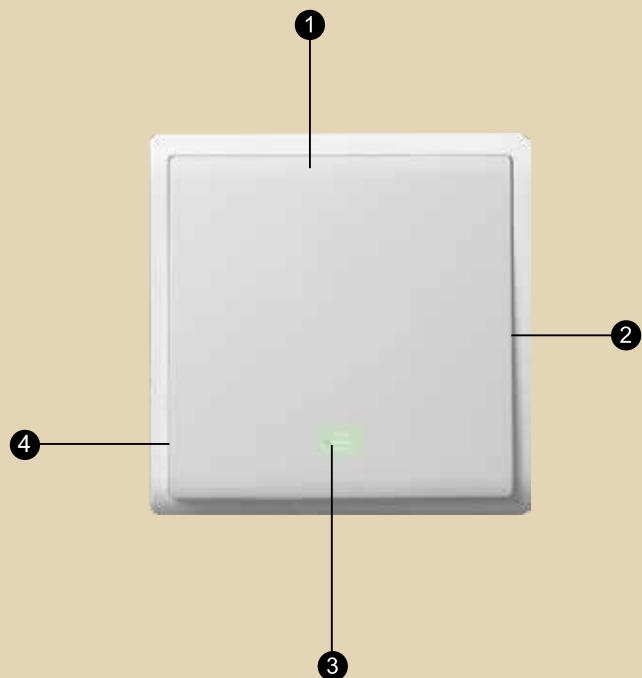

Life Is On

Schneider
Electric
施耐德電氣

Pieno 丰尚

極緻纖薄 大方俐落

極緻纖薄 大方俐落

Pieno 丰尚系列是牆飾美學又一得意之作 — 面板以硬朗的直線為主調，輔以小角度弧線作修飾，「超寬闊」按板設計，大方俐落的外觀，剛中帶柔的氣質，點綴家居之餘，也帶來一抹清新簡約設計風尚。

- 1 超寬闊 PerfectFace® 面板設計
- 2 Slim Rocker 技術打造纖薄掣面
- 3 LED 指示燈，日間並不顯眼，晚間發出柔和光線
- 4 Sure Click 技術有效吸收震盪

四色可選：白、薰衣草銀、沉醉金、寫意黑

獨有「SS」機械裝置技術

配備 SlimRocker 按板結構，開關掣擺幅只有 3°，是傳統按板結構的一半，即使按板特大，也能保持整體瀟灑纖薄。SureClick 獨特的促動器設計，有效吸取開關時的餘震，令產品更可靠，更耐用。

比傳統技術薄50%

專利 PerfectFace® 設計

具備專利設計，面板與邊框渾然一體，中間的空位達致最低。面板安裝後仍能保持按板平整美觀，突破了傳統開關按板之間距離不均、不整齊和按板與邊框的罅隙較大的問題。

即使為牆面掃上油漆時不小心沾污了開關掣內部，安裝了 PerfectFace® 面板後也能巧妙地遮蓋，不但展現安裝後完美牆壁的外觀，更令安裝更簡易省時。

PerfectFace® 面板完全遮蓋掣內部

美感 x 實用

白色熒光指示與白色按板打造素雅簡約的效果。環境光亮時，白色熒光指示燈和諧地融入白色的面板；環境較暗時，則會自動發揮柔光功能，清晰指示開關掣的位置，同時兼顧美感與實用生活的需要。

底座設計 容易安裝