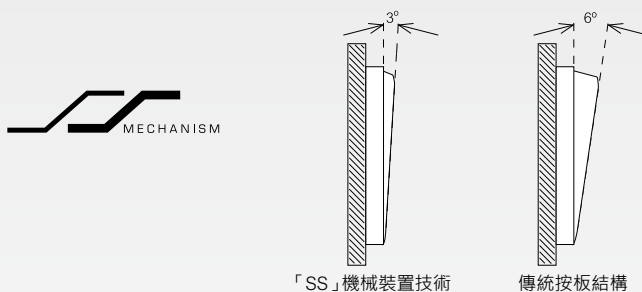

四色可選：白、薰衣草銀、沉醉金、寫意黑

獨有「SS」機械裝置技術

配備 SlimRocker 按板結構，開關掣擺幅只有 3°，是傳統按板結構的一半，即使按板特大，也能保持整體瀟灑纖薄。SureClick 獨特的促動器設計，有效吸取開關時的餘震，令產品更可靠，更耐用。

比傳統技術薄50%

專利 PerfectFace® 設計

具備專利設計，面板與邊框渾然一體，中間的空位達致最低。面板安裝後仍能保持按板平整美觀，突破了傳統開關按板之間距離不均、不整齊和按板與邊框的罅隙較大的問題。